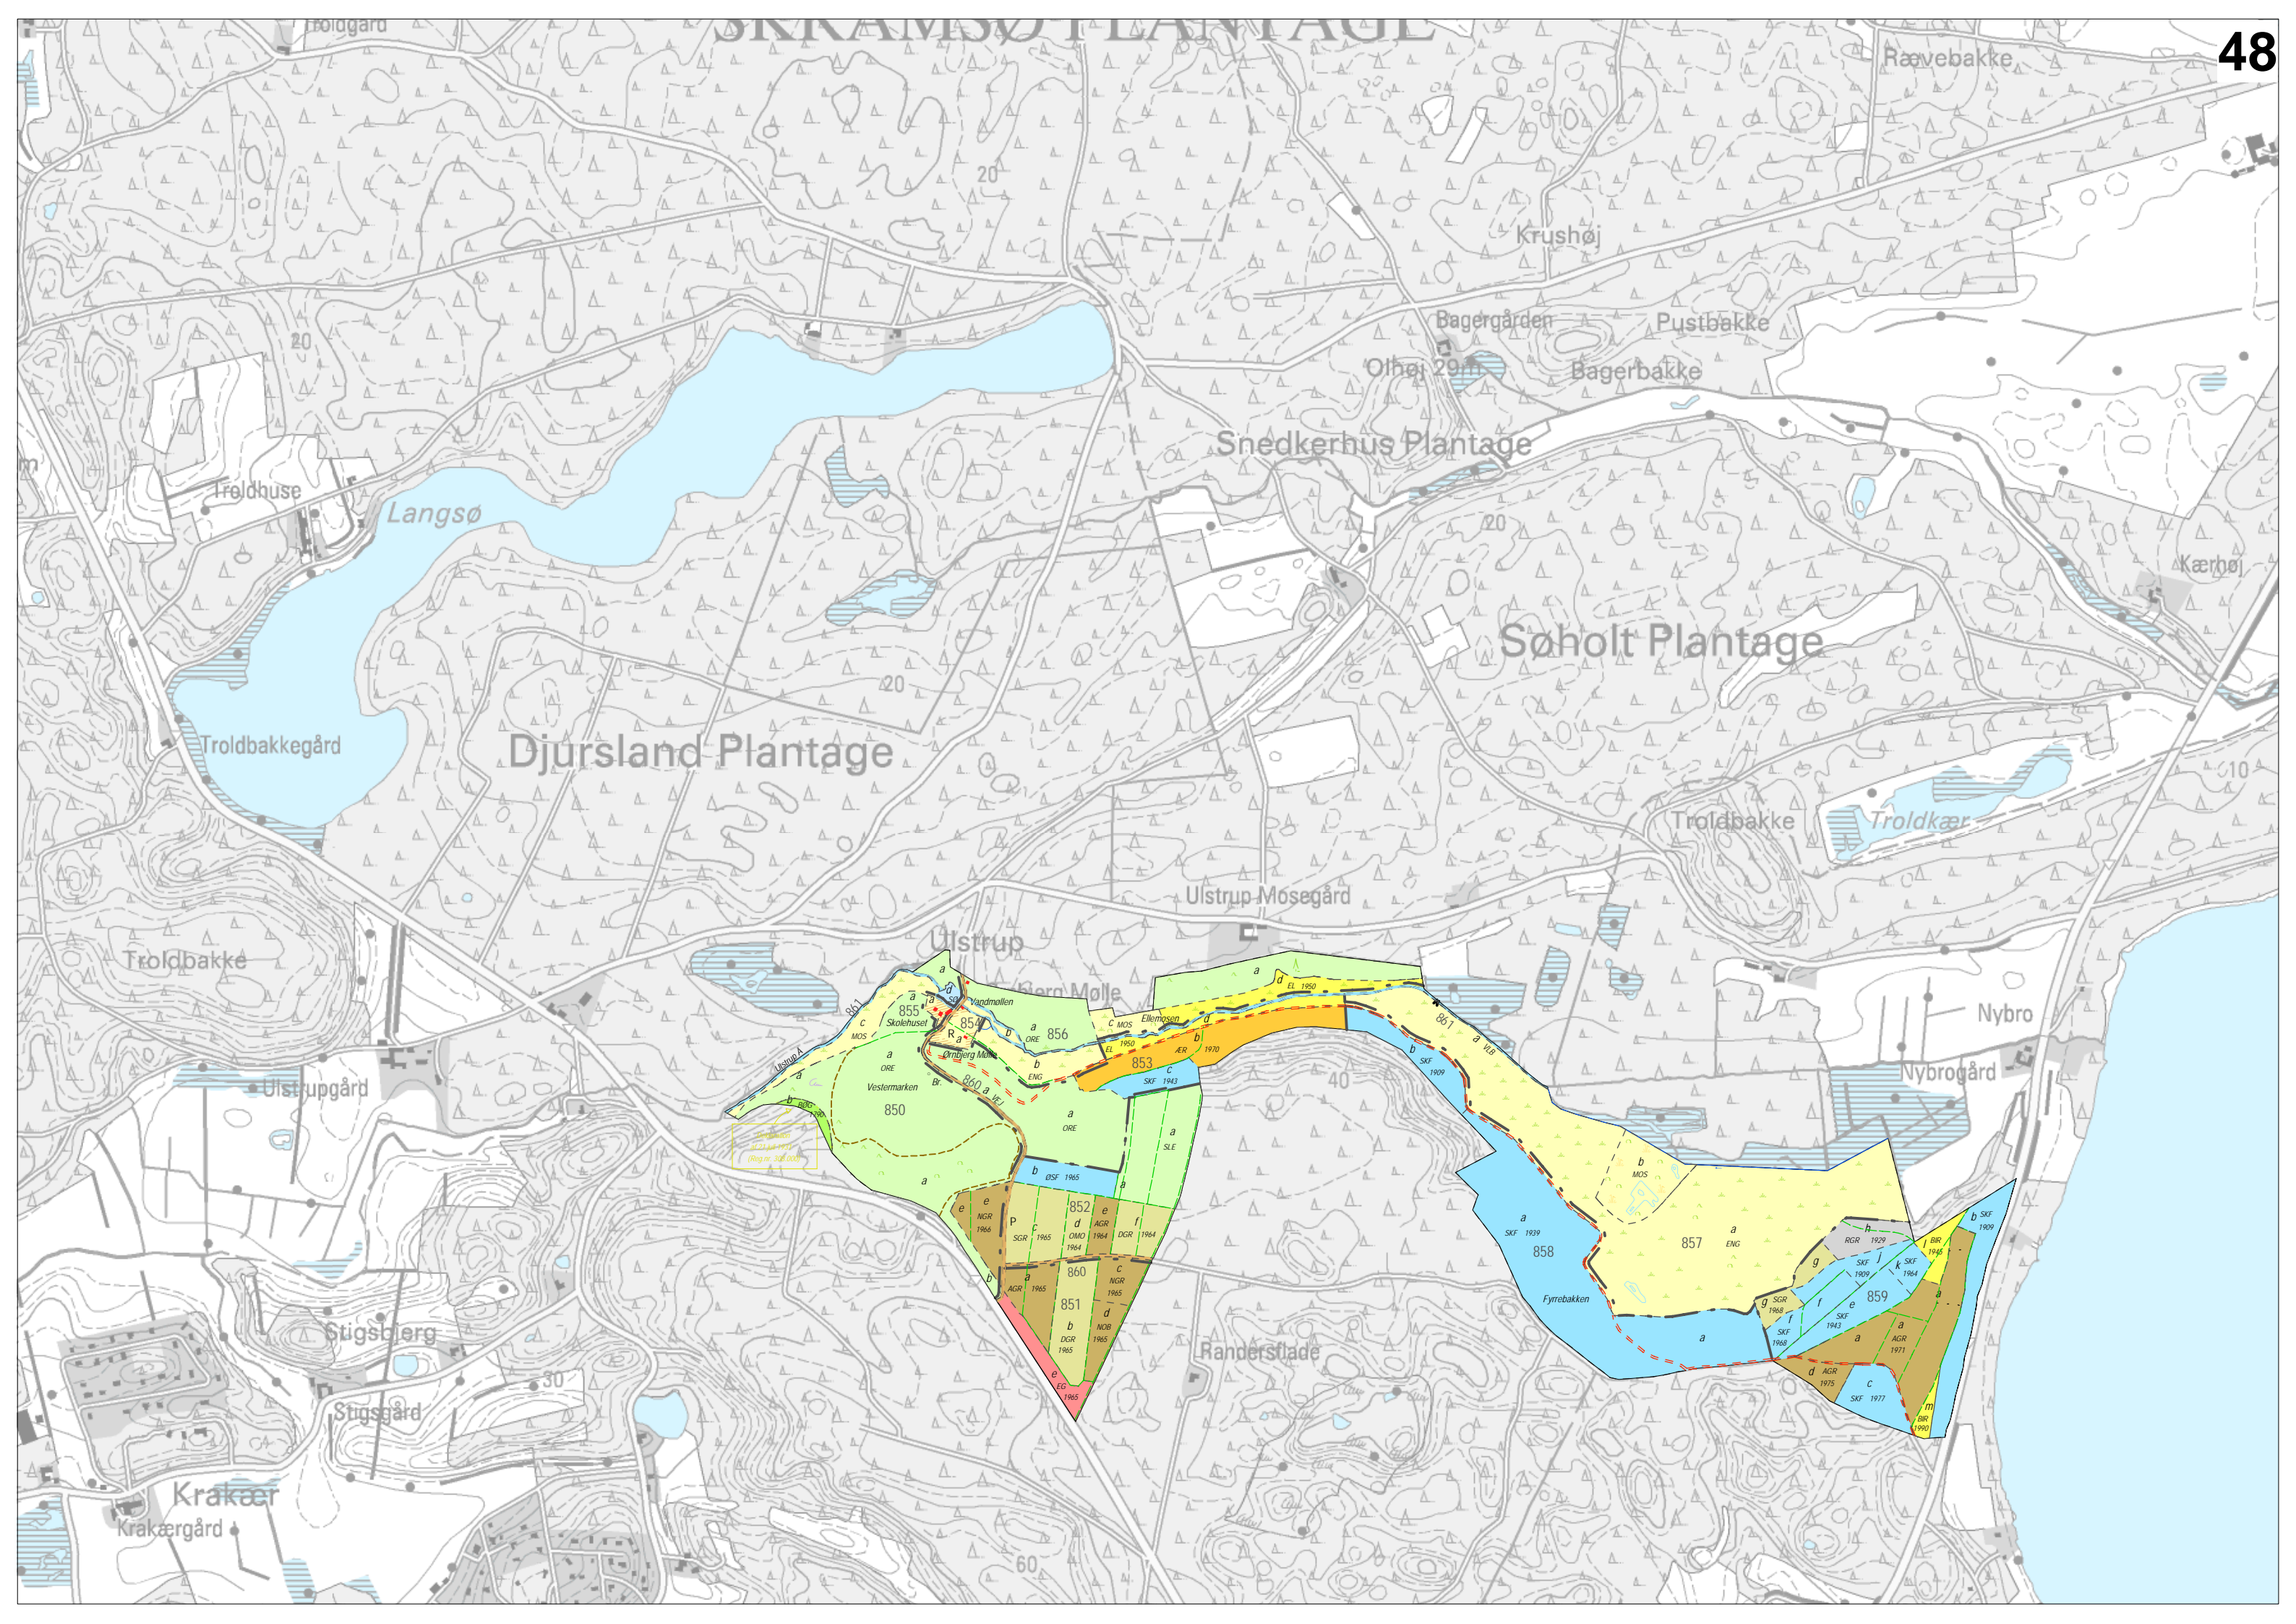

# SINKAVISØ PLANMÅLE

Stigsbjerg  
852144-1951  
(Rig nr. 338 000)