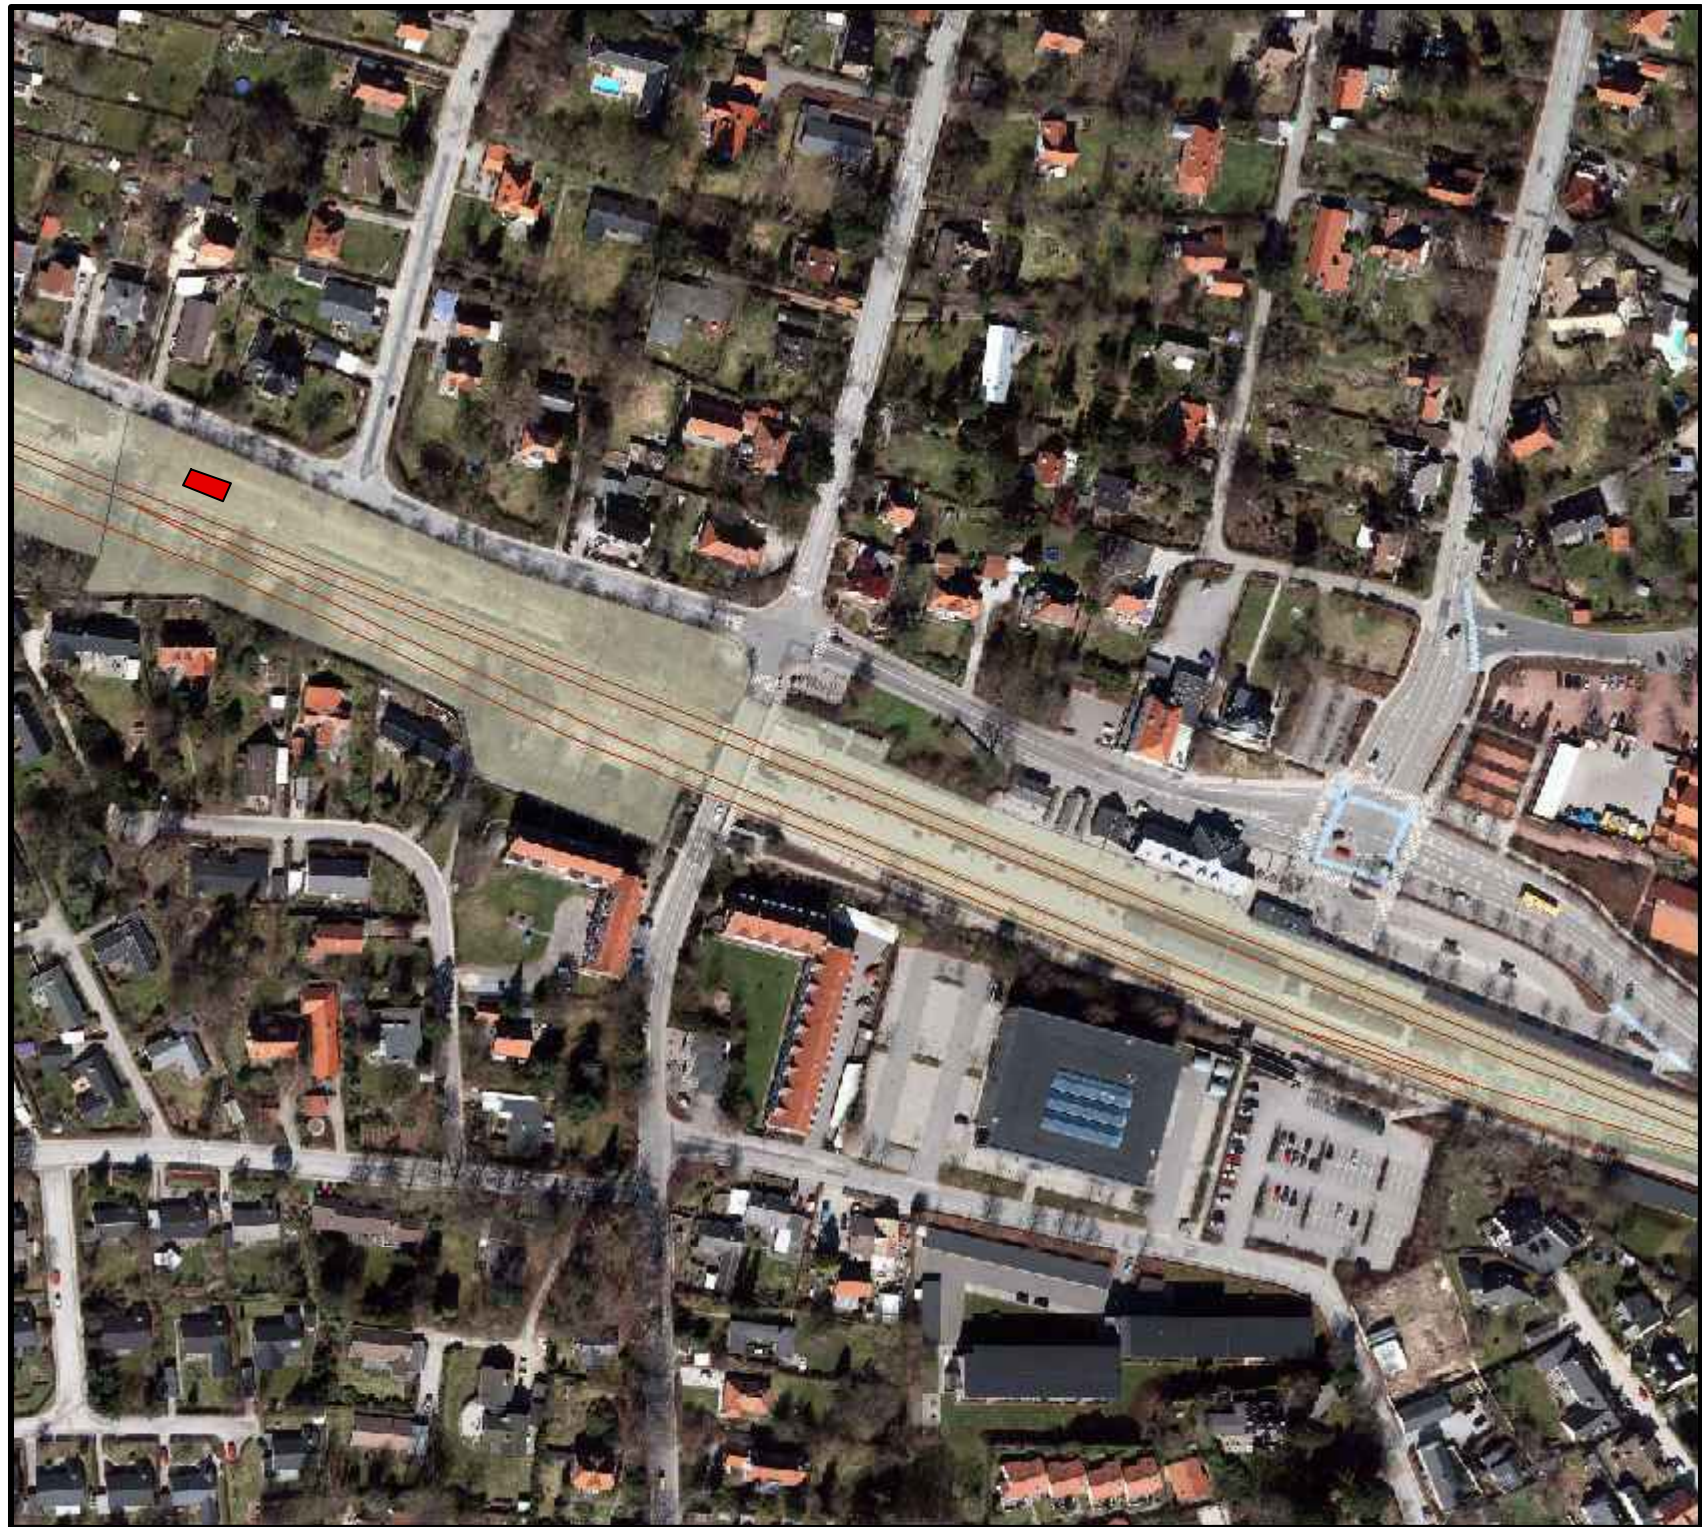

## Relæhytte ved Vejlesøvej, Holte

-  Relæhytte
-  Banedanmark arealer
-  Søbeskyttelseslinje
-  Skovbyggelinje
-  Spor

**Bilag 1d:**

**Relæhytte  
ved Tornevangsvej  
Birkerød**

-  Relæhytte
-  Banedanmark arealer
-  Spor

**Bilag 1e:**

**Relæhytte  
Allerød Station**

-  Relæhytte
-  Banedanmark arealer
-  Spor

30 15 0 30 meter